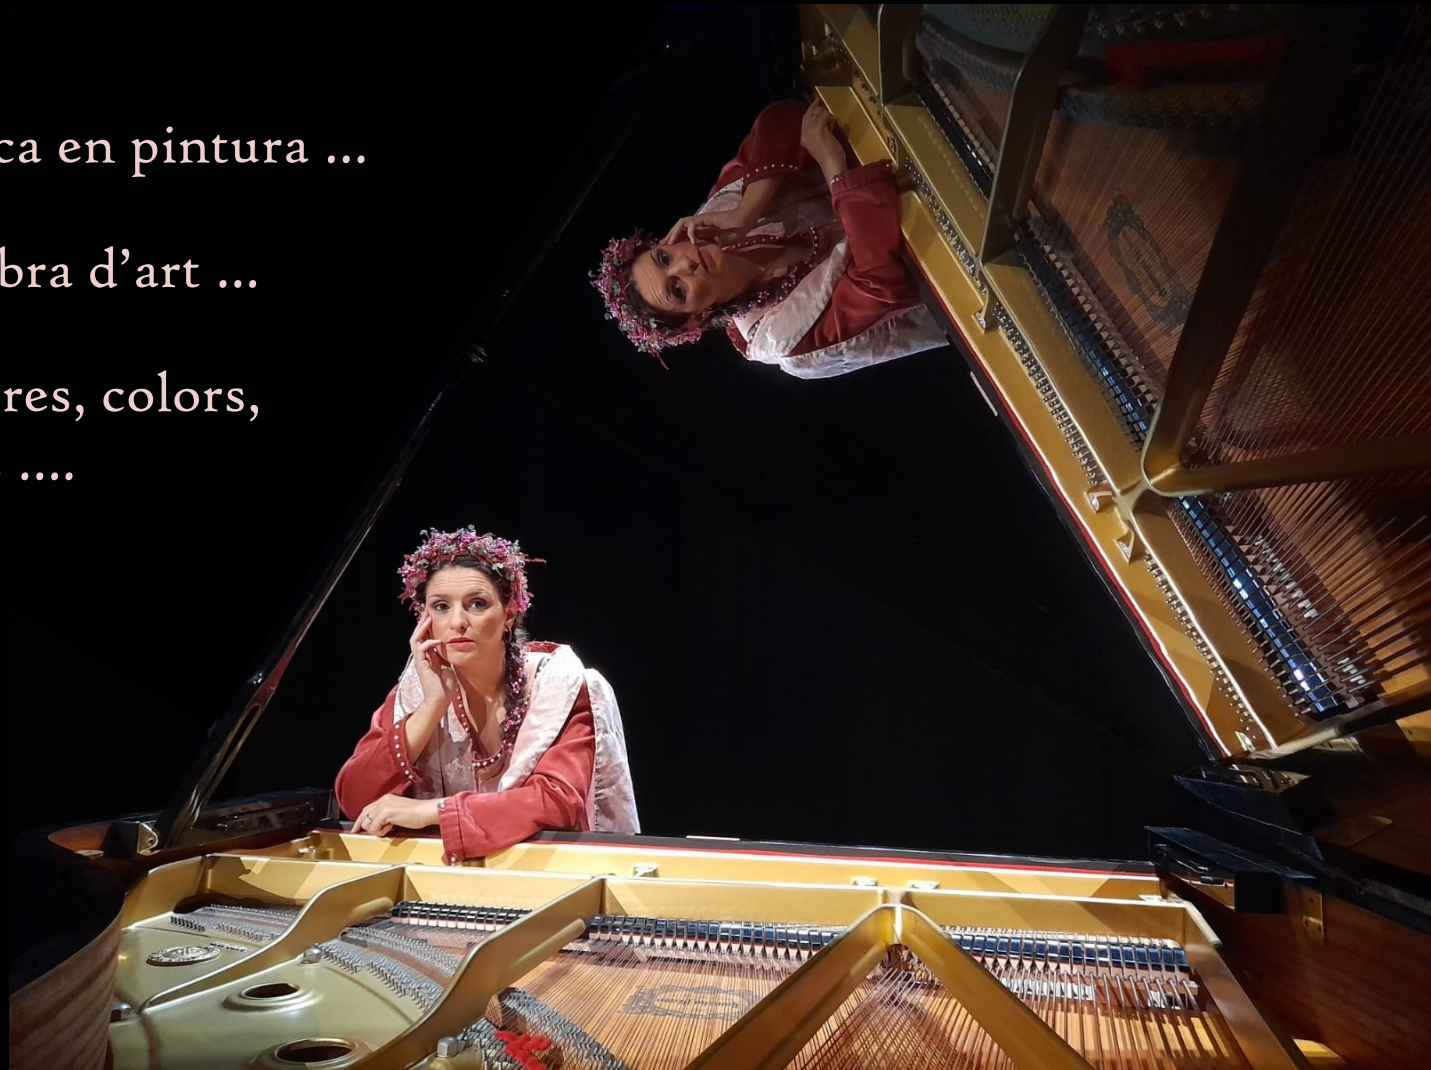

La bella dorment del bosc

... Transformar la música en pintura ...

... Crear una obra d'art ...

... Descobrir sons, textures, colors,
sabors, fragàncies

il Dolce far Niente

Concert familiar inspirat en el conte infantil “La belle au bois dormant” de Charles Perrault.

<< El Museu de Menorca inaugura aquesta tarda l'exposició floral de la pintora internacionalment coneguda Liz Spooner; malauradament, un temporal d'alta mar ha impedit que la seva obra d'art més il·lustre “La bella dorment del bosc”, cedit pel Museu Guggenheim de New York, pugui arribar a temps. Davant aquesta dramàtica situació han sol·licitat la nostra col·laboració per poder recrear l'obra. La pròpia pintora ens ha fet arribar una llista amb tots els elements que han de figurar i nosaltres, mitjançant una selecció musical i originals suggestions sensibles, inspirarem als petits artistes per tal que puguin pintar literalment la seva pròpia història. >>